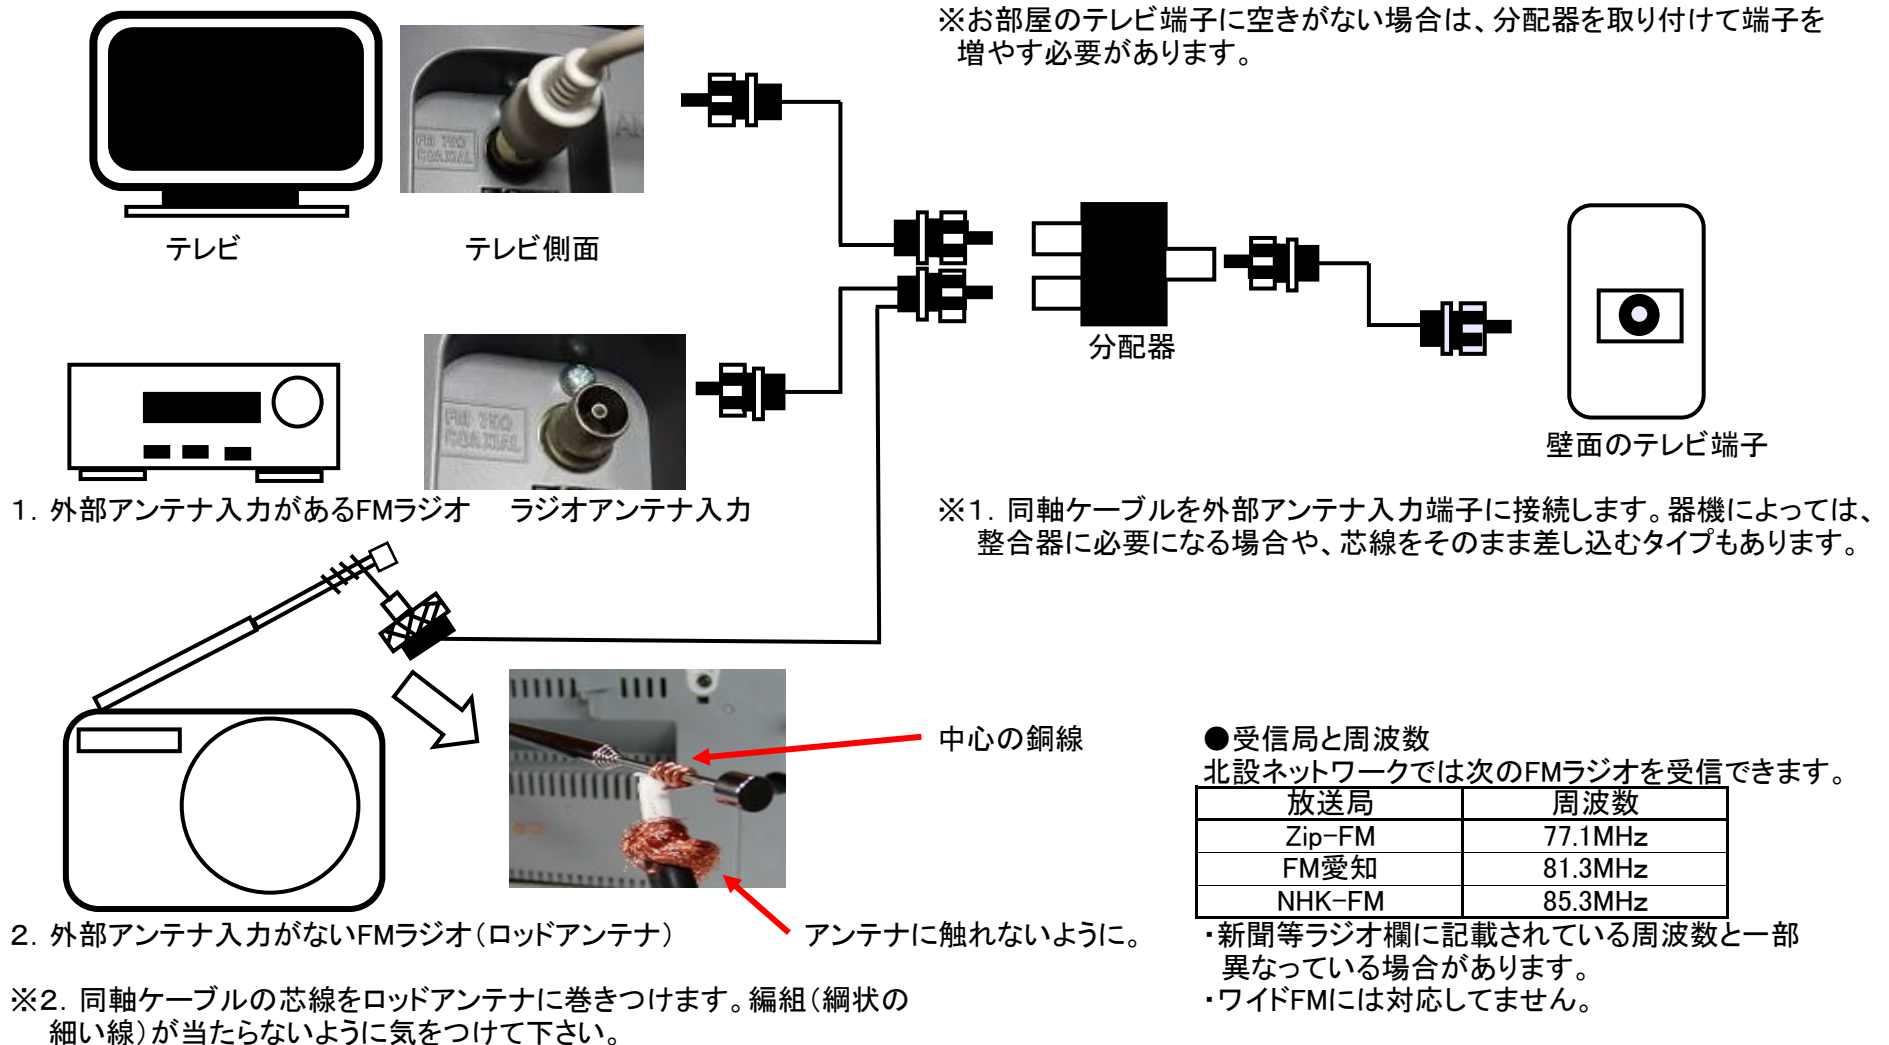

北設情報ネットワークのテレビ視聴契約をされている方は、ラジオにアンテナ同軸ケーブルを接続することで、FMラジオを聴くことができます。

【参考図】

●受信局と周波数

北設ネットワークでは次のFMラジオを受信できます。

放送局	周波数
Zip-FM	77.1MHz
FM愛知	81.3MHz
NHK-FM	85.3MHz

- ・新聞等ラジオ欄に記載されている周波数と一部異なっている場合があります。
- ・ワイドFMには対応してません。

●宅内配管、設備は各家庭で設置をお願いします。

北設広域事務組合情報ネットワーク係
電話 0536-83-5733